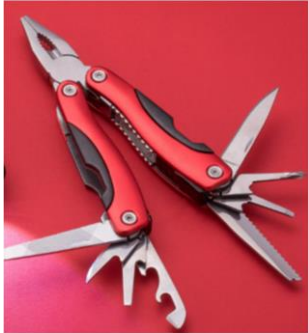

Accessoires - déplacements

Pince multifonction

Logo CHEREAU
Rouge ou Noir (à préciser)

14,70€ HT
17,64€ TTC

Code 25144